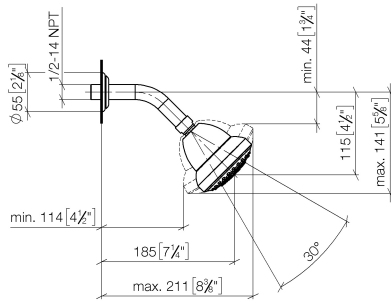

28 508 360

- saillie 200 mm
- rotule 30° pivotante
- 3 jets réglables : PURIFY RAIN, COMPACT SOFT FLOW, COMPACT AQUAPRESSURE FLOW, débit max. 9 l/min (à 3 bar)
- Fonction à partir de: 7 l/min
- avec système anti-calcaire
- pomme de douche Ø 94 mm
- rosace Ø 55 mm
- raccord 1/2"

	Chrome	28 508 360-00
	Chrome	28 508 360-00 0010
	Platine brossé	28 508 360-06 0010
	Platine brossé	28 508 360-06
	Platine	28 508 360-08 0010
	Platine	28 508 360-08
	Laiton (Or 23cts)	28 508 360-09 0010
	Laiton (Or 23cts)	28 508 360-09
	Laiton brossé (Or 23cts)	28 508 360-28 0010
	Laiton brossé (Or 23cts)	28 508 360-28
	Dark Platinum brossé	28 508 360-99 0010
	Dark Platinum brossé	28 508 360-99

Accessoires recommandés

- Coude mural à encastrer - 35 085 970 90**
- profondeur de montage max. 163 mm
 - profondeur de montage mini. 90 mm

28 508 360

mm [inches]

Diagramme de débit

28 508 360

Liste des pièces de rechange

N°	Article Numéro	Désignation	Fréquence de montage	Délai de livraison
1	09 27 35 003-00	rosace	1	10
2	90 14 10 026 00 90	joint	1	2
3	09 11 03 011-00	raccord	1	10
4	04 12 11 120 00-00	douche	1	10