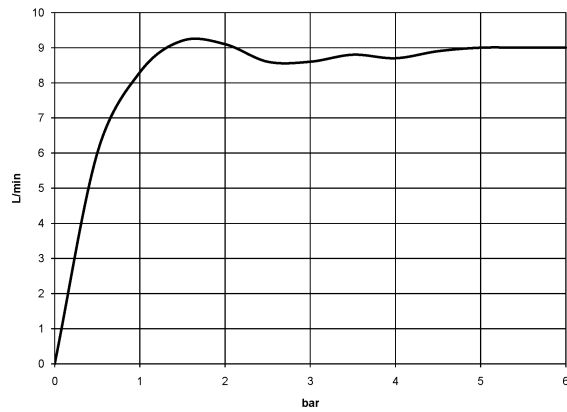

Diagramme de débit