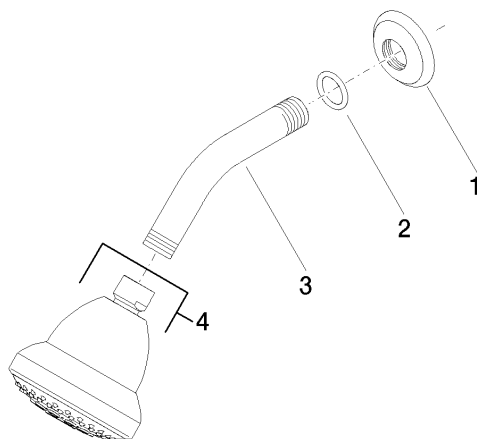

28 508 360

- saillie 200 mm
- rotule 30° pivotante
- 3 jets réglables : PURIFY RAIN, COMPACT SOFT FLOW, COMPACT AQUAPRESSURE FLOW, débit max. 9 l/min (à 3 bar)
- Fonction à partir de: 7 l/min
- avec système anti-calcaire
- pomme de douche Ø 94 mm
- rosace Ø 55 mm
- raccord 1/2"

	Chrome	28 508 360-00
	Chrome	28 508 360-00 0010
	Platine brossé	28 508 360-06 0010
	Platine brossé	28 508 360-06
	Platine	28 508 360-08 0010
	Platine	28 508 360-08
	Laiton (Or 23cts)	28 508 360-09 0010
	Laiton (Or 23cts)	28 508 360-09
	Laiton brossé (Or 23cts)	28 508 360-28 0010
	Laiton brossé (Or 23cts)	28 508 360-28
	Dark Platinum brossé	28 508 360-99 0010
	Dark Platinum brossé	28 508 360-99

Accessoires recommandés

- Coude mural à encastrer - 35 085 970 90**
- profondeur de montage max. 163 mm
 - profondeur de montage mini. 90 mm

28 508 360

mm [inches]

Diagramme de débit

28 508 360

Liste des pièces de rechange

N°	Article Numéro	Désignation	Fréquence de montage	Délai de livraison
1	09 27 35 003-00	rosace	1	10
2	90 14 10 026 00 90	joint	1	2
3	09 11 03 011-00	raccord	1	10
4	04 12 11 120 00-00	douche	1	10